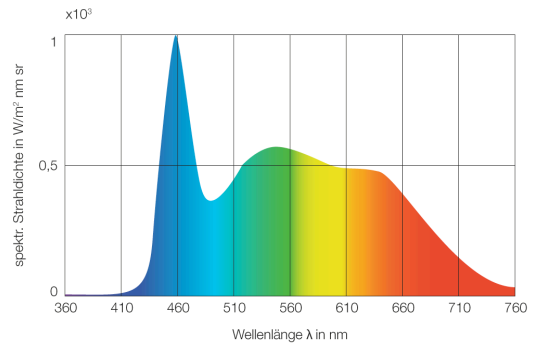

Spezifikation

Specification

Nennleistung (W)	12W	Nominal wattage (W)
Nennlichtstrom (lm)	910	Nominal luminous flux (lm)
Nomineller Halbwertswinkel (°)	170	Nominal beam angle (°)
Glühlampenäquivalent (W)	100-120W	GLS replacement (W)
Ähnlichste Farbtemperatur CCT (K)	5500K	Correlated colour temperature CCT (K)
Farbwiedergabeindex CRI	91	Colour Rendering Index CRI
Energieeffizienzklasse	G	Class of energy efficiency
Lichtfarbe	955	Light colour

Technische Daten

Technical data

Bemessungsleistung (W)	12W	Rated wattage (W)
Bemessungslichtstrom (lm)	910	Rated luminous flux (lm)
Bemessungshalbwertswinkel (°)	170	Rated beam angle (°)
Temperatur für max. Lichtstrom (°C)	25	Temperature for max. luminous flux (°C)
Energieeffizienz (lm/W)	75	Energy efficiency (lm/W)
Zündzeit (s)	< 1	Starting time (s)
Anlaufzeit (s)	< 1,0	Warm-up time to 60 % of full light output (s)
Leistungsfaktor	0.75	Lamp power factor
Eignung für Innenbel. bei Raumtemp.	ja/yes	Suitable for ind. Lightning at st. room temp.
Dimmbar	ja/yes	Dimmable
Farbkonsistenz	< 5.5	Colour consistency (SDCM)
Bemessungsspitzenlichtstärke (cd)	180	Rated peak intensity (cd)
Mittlerer Quecksilbergehalt (mg)	0	Average mercury content (mg)
Maße Breit (mm)	63.5	Size width (mm)
Maße Lang (mm)	119	Size length (mm)
Sockel	E27	Cap / Base

Lebensdauerdaten

Lifetime data

Nennlebensdauer (h)	> 30,000	Nominal Life time (h)
Bemessungslebensdauer (h)	> 30,000	Rated Life time (h)
Anzahl der maximalen Schaltzyklen	> 30,000	Number of max. switching cycles
Lampenlichtstromerhalt Am Ende der Nennlebensdauer	0.8	Lumen maintenance factor At the end of the nominal life

Bestelldaten

Ordering data

Bestellnummer	2093-02	Order number
EAN Code Einzelverpackung	9421900287963	EAN code single packing
Inhalt Verpackungseinheit	1/30	Content of packing unit

Versanddaten

Shipping data

Gewicht Lampe Einzelverpackung (g)	122	Weight lamp single box (g)
Gewicht Verpackungseinheit Outer (kg)	6.8	Weight packing unit outer (kg)
Maße Verpackungseinheit Outer (mm)	465x286x299	Size of packing unit outer (mm)

Entsorgung

Disposal

Informationen für Deutschland unter	www.interseroh.com	Informations for Germany at
Informationen für Europa unter	www.elcfed.org	Informations for Europe at
Informationen zur Bruchbeseitigung unter	www.viva-lite.com	Informations for break-disposal at

Viva-Lite
LED E27 12W

A
B
C
D
E
F
G

12
kWh/1000h

2019/7/2015